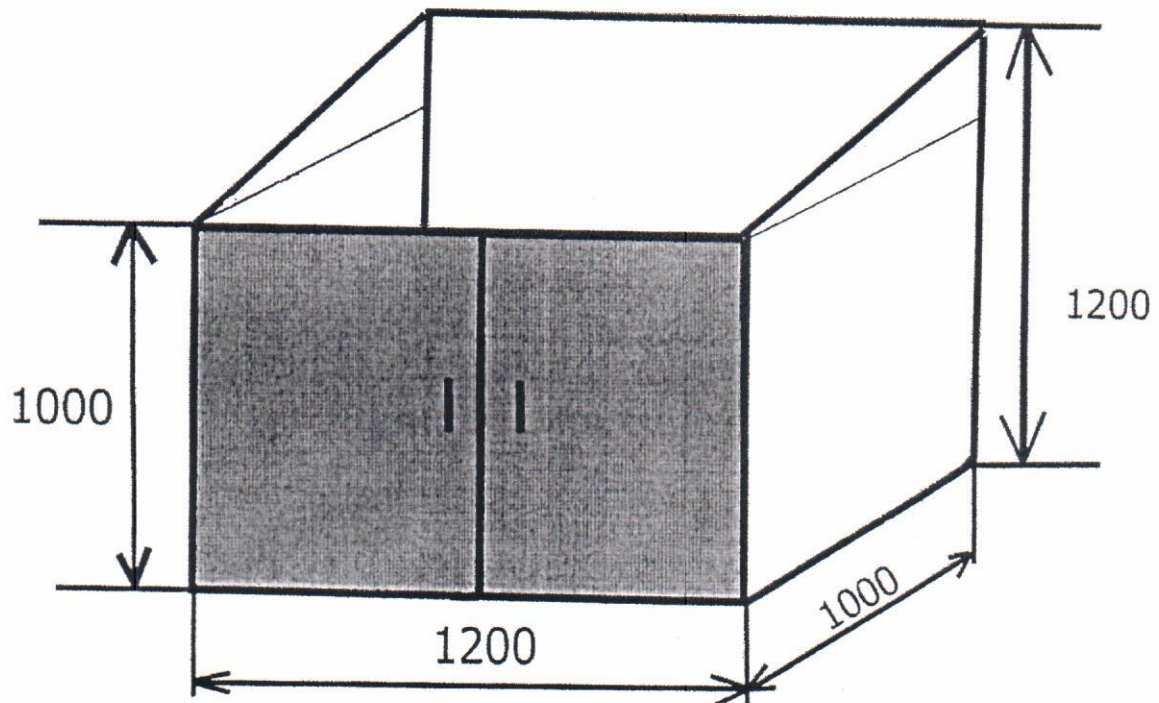

## Придомовой шкаф для спорт инвентаря.

### Описание:

Защитный короб состоит из сваренного каркаса (состав - профильная труба 20x20). Поверхность каркаса окрашена защитной коричневой краской.

Боковые стенки: металлический профлист.

Передний фасад: две распашные двери (материал- каркас профильная труба 20x20, внешняя облицовка- металлический профильный лист).

Крыша: фанера влагозащищенная OSB 8мм покрытая мягким кровельным материалом.

Цвет: коричневый.

Цена: \_\_\_\_\_ (вкл.: изготовление, доставку, монтаж).